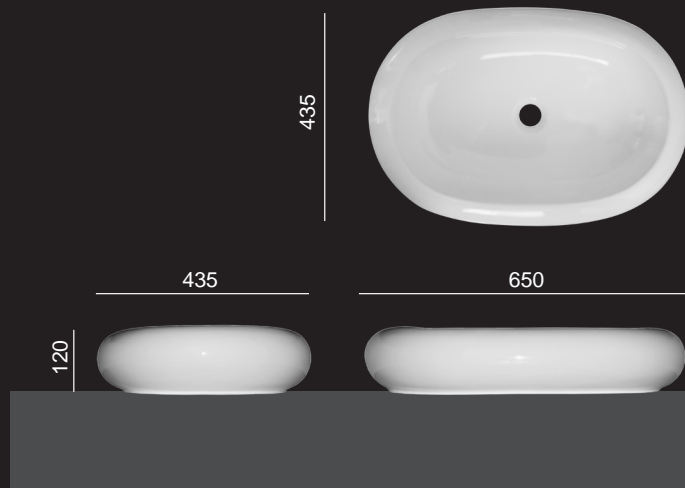

ROYAL3

650 x 435 x 120

Ø 45 sifón

Masívne keramické oválne umývadlo
bez otvoru pre batériu.