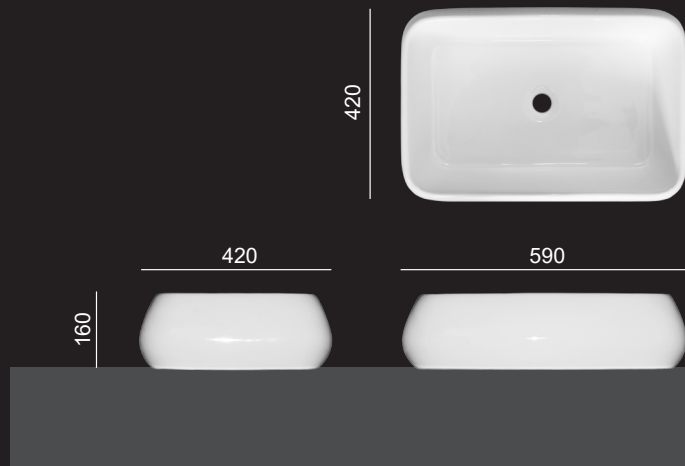

SKY2

590 x 420 x 160

Ø 45 sifón

Masívne keramické umývadlo so zaoblenými rohmi bez otvoru pre batériu.