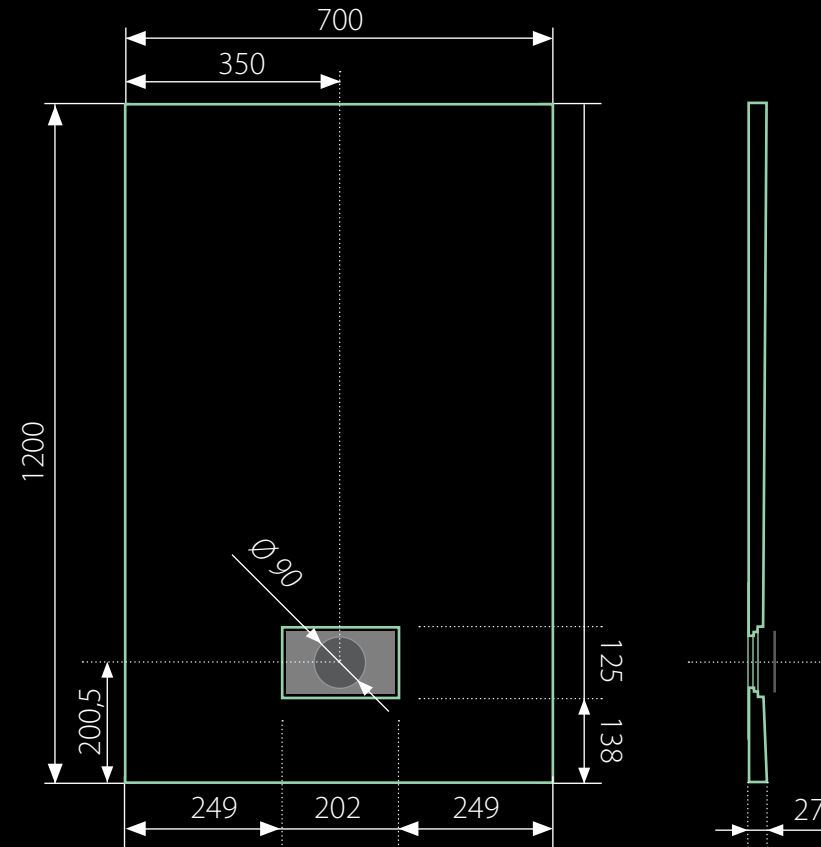

SMC GLOSSY 120x70 obdĺžniková

* uvedené rozmery sú v milimetroch