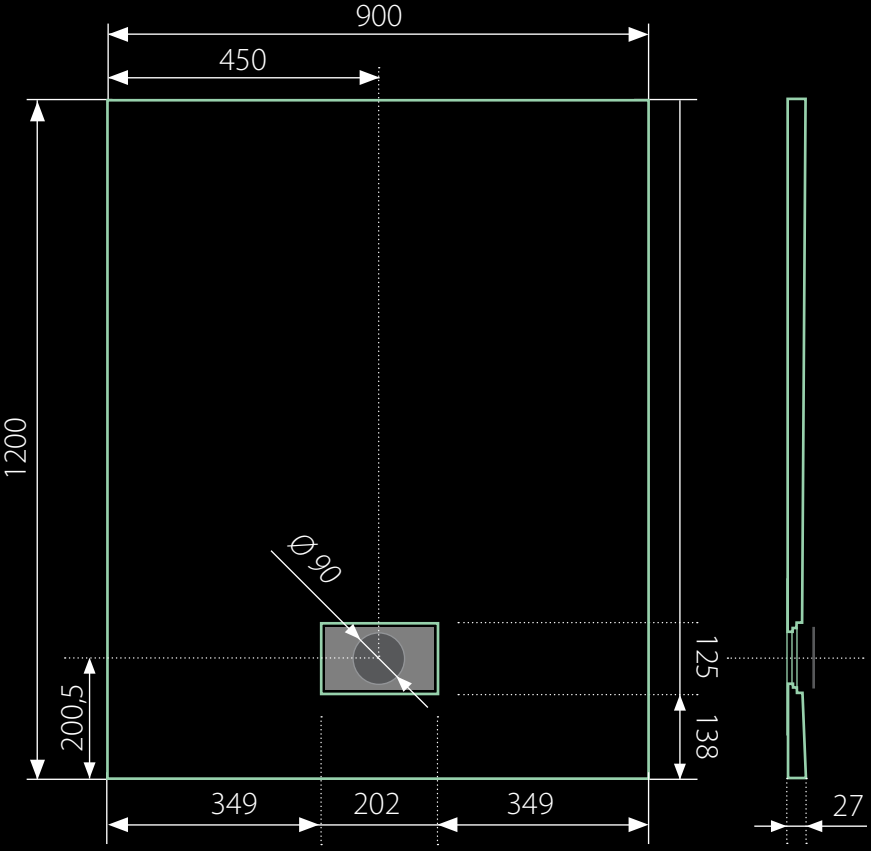

SMC GLOSSY 120x90 obdĺžniková

* uvedené rozmery sú v milimetroch