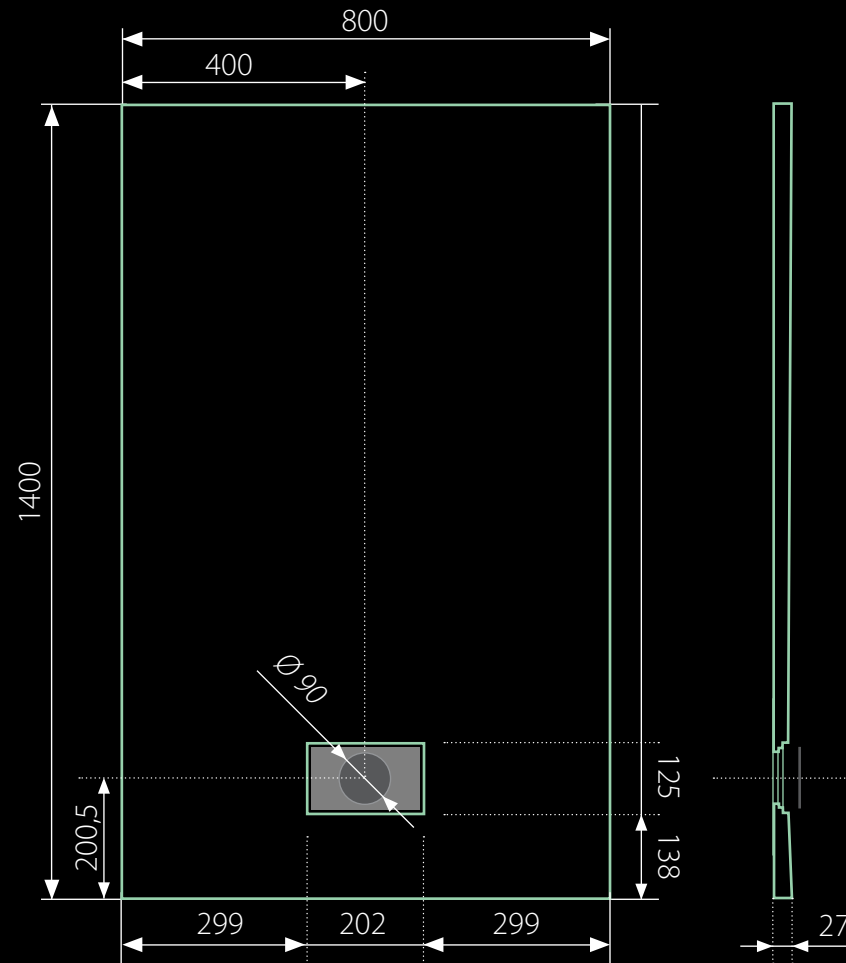

SMC GLOSSY 140x80 obdĺžniková

* uvedené rozmery sú v milimetroch