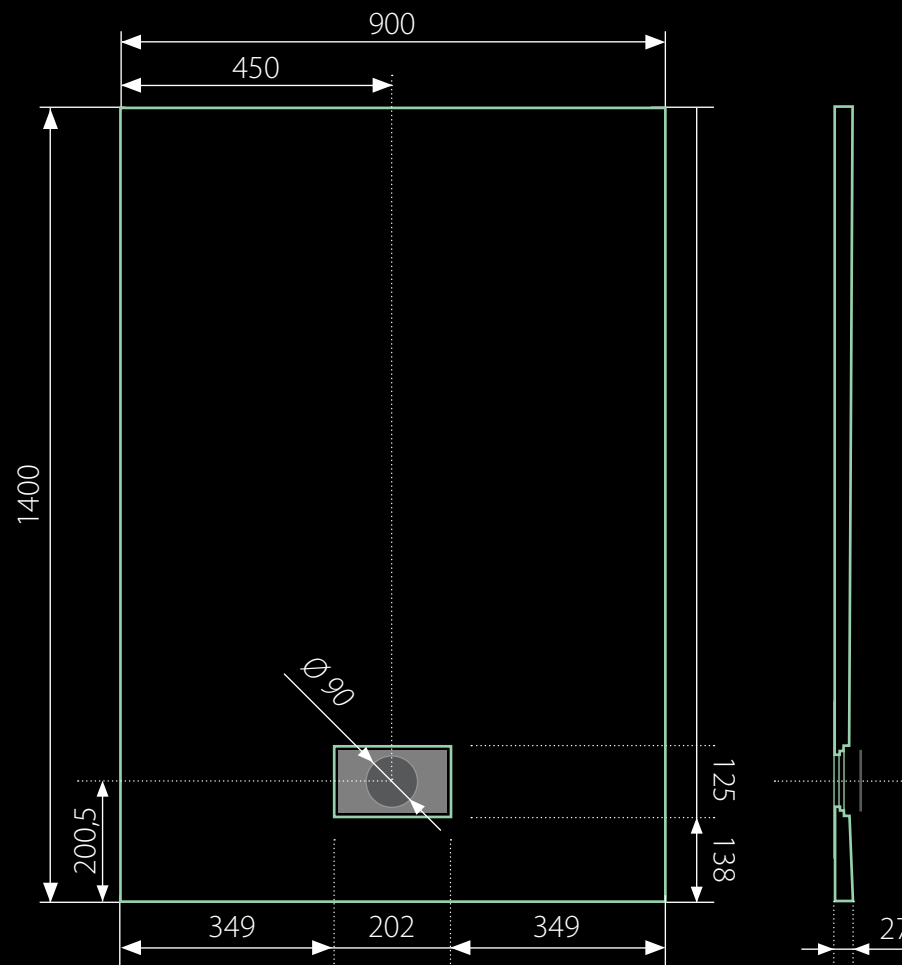

SMC GLOSSY 140x90 obdĺžniková

* uvedené rozmery sú v milimetroch