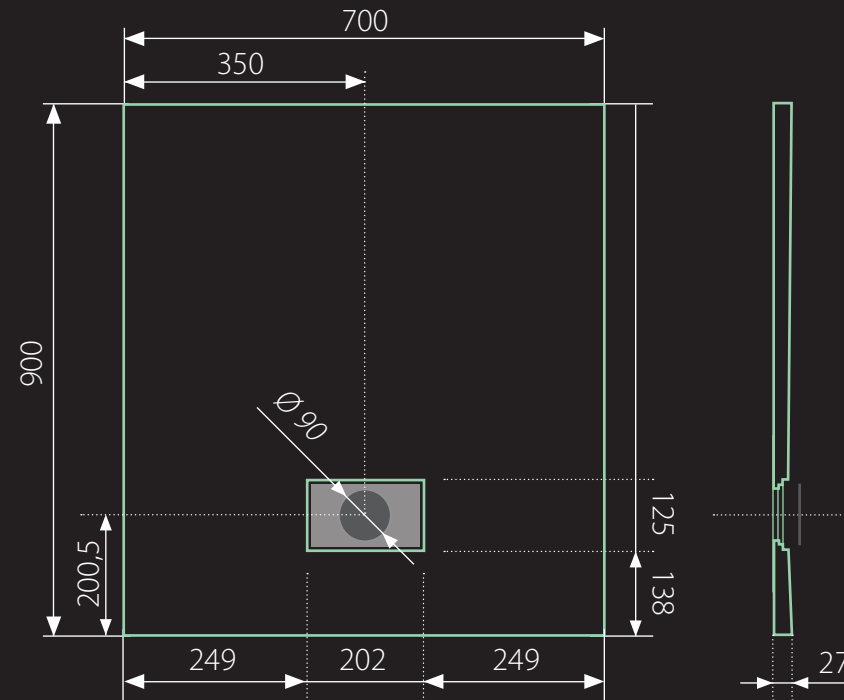

SMC GLOSSY 90x70 obdĺžniková

* uvedené rozmery sú v milimetroch