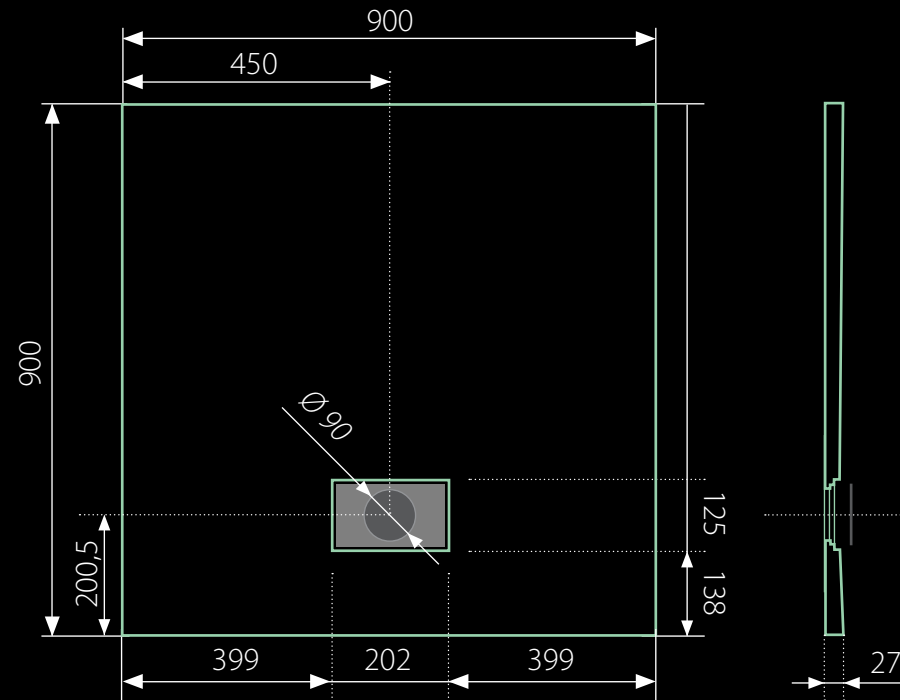

# SMC GLOSSY 90x90 štvorcová

\* uvedené rozmery sú v milimetroch