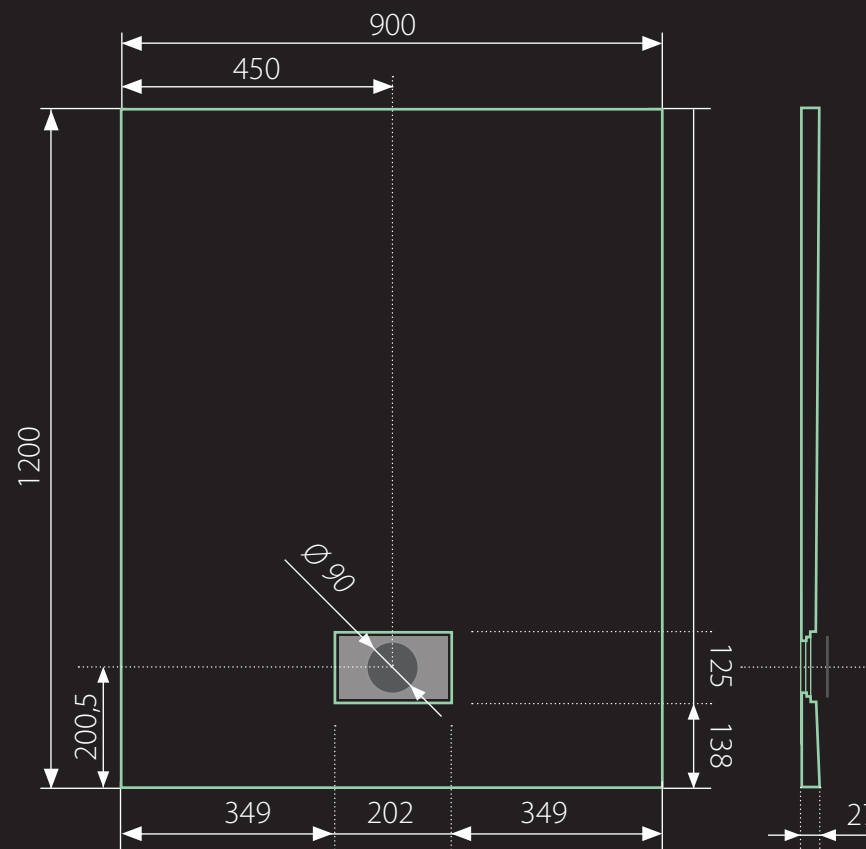

SMC ROCK 120x90 obdĺžniková

* uvedené rozmery sú v milimetroch