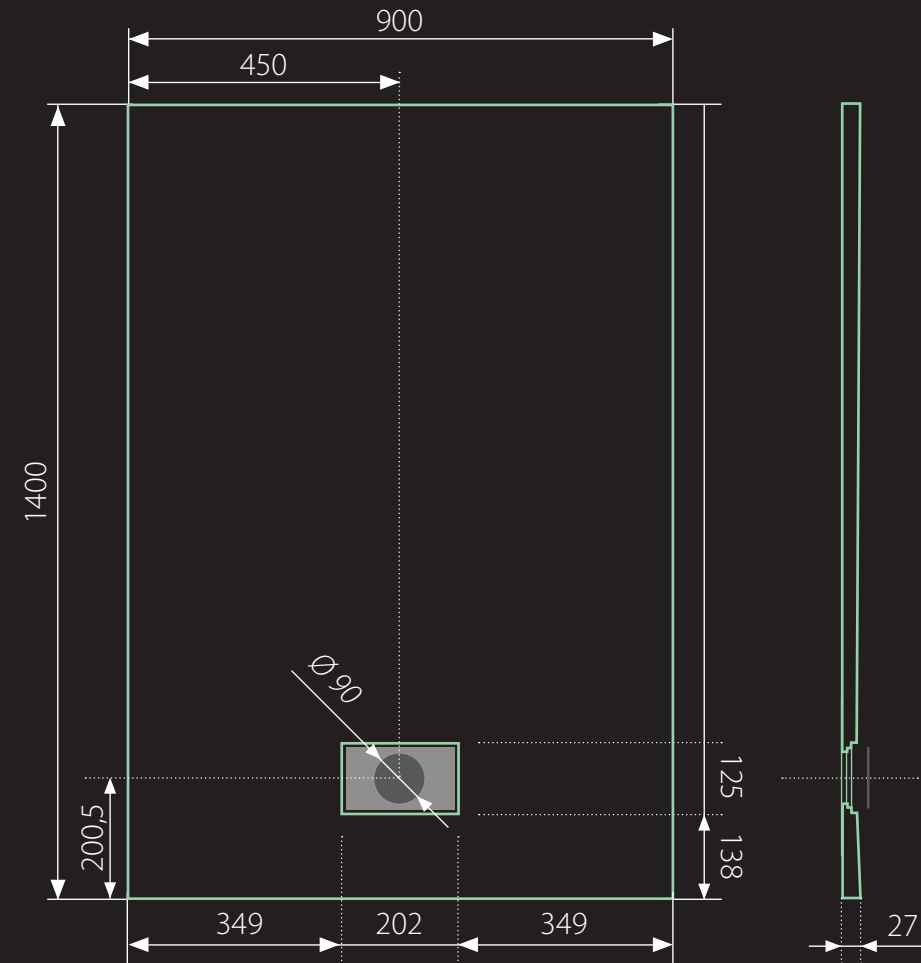

# SMC ROCK 140x90 obdĺžniková

\* uvedené rozmery sú v milimetroch