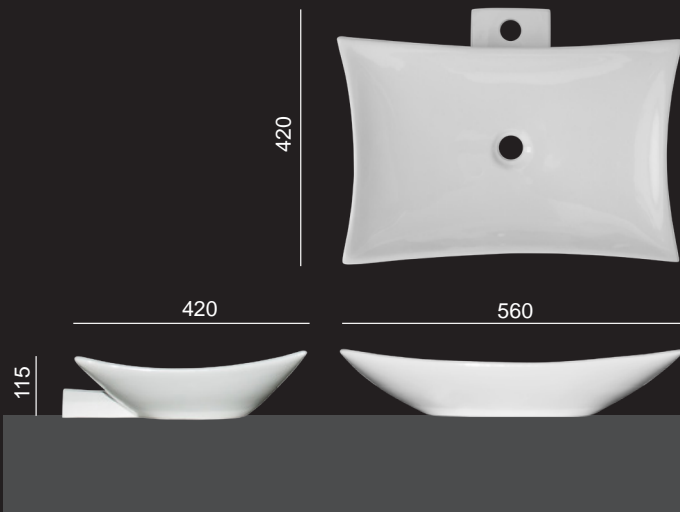

SWELL

560 x 420 x 115

Ø 45 sifón
Ø 35 batéria

Keramické umývadlo s otvorom pre batériu.