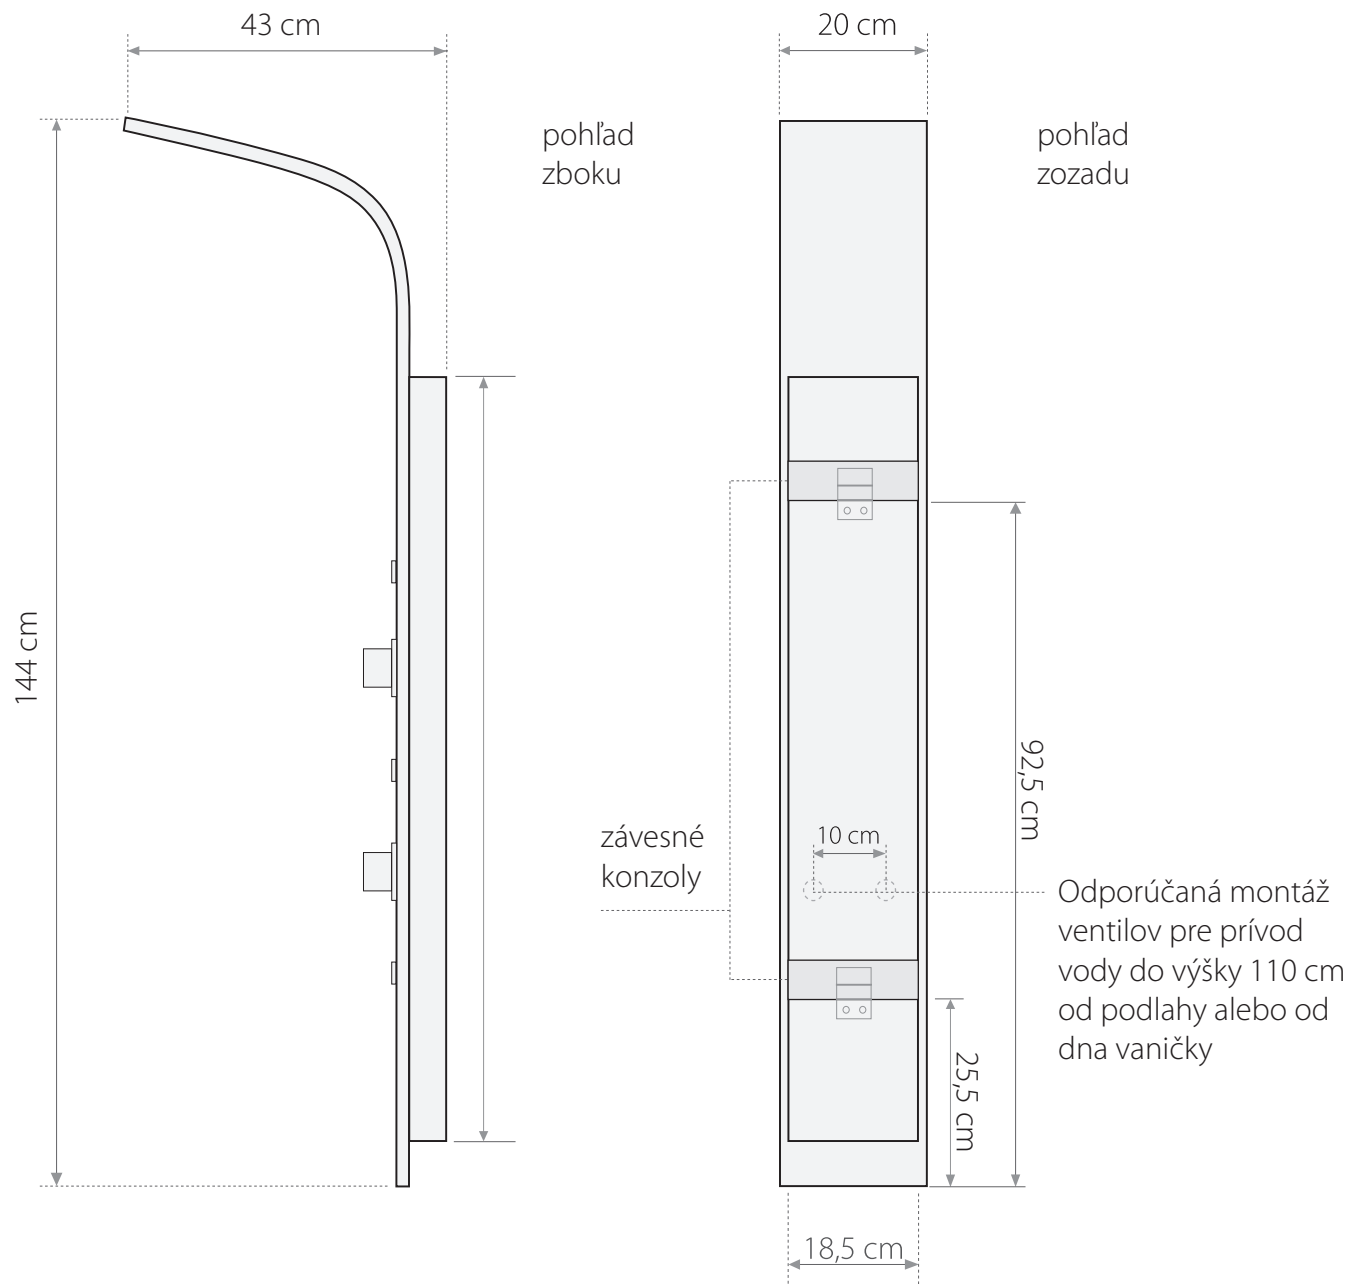

tobago

hydromasážny panel
hliníkový biely

- mikrotrysky
- pevná sprcha s mikrotryskami
- kovová ručná sprcha

- hliníkový panel
- termostatická alebo mechanická batéria
- 2 hadice pre teplú a studenú vodu

- konštrukcia pre montáž na rovnú
- montážne skrutky
- požadovaný tlak vody: min: 2 atm., max: 4,5 atm.