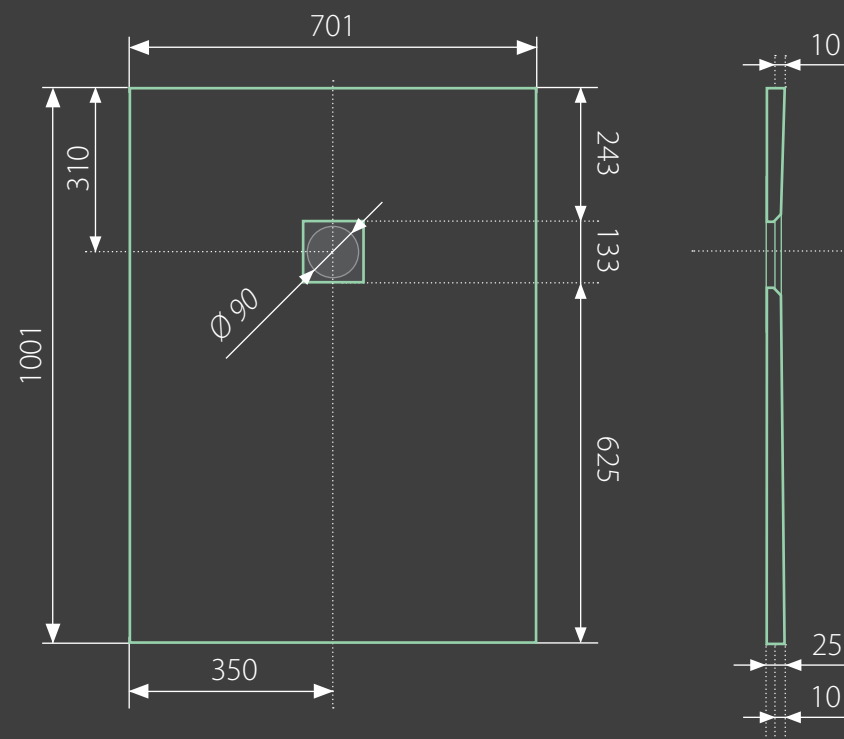

top black 100x70 obdĺžniková

* uvedené rozmery sú v milimetroch