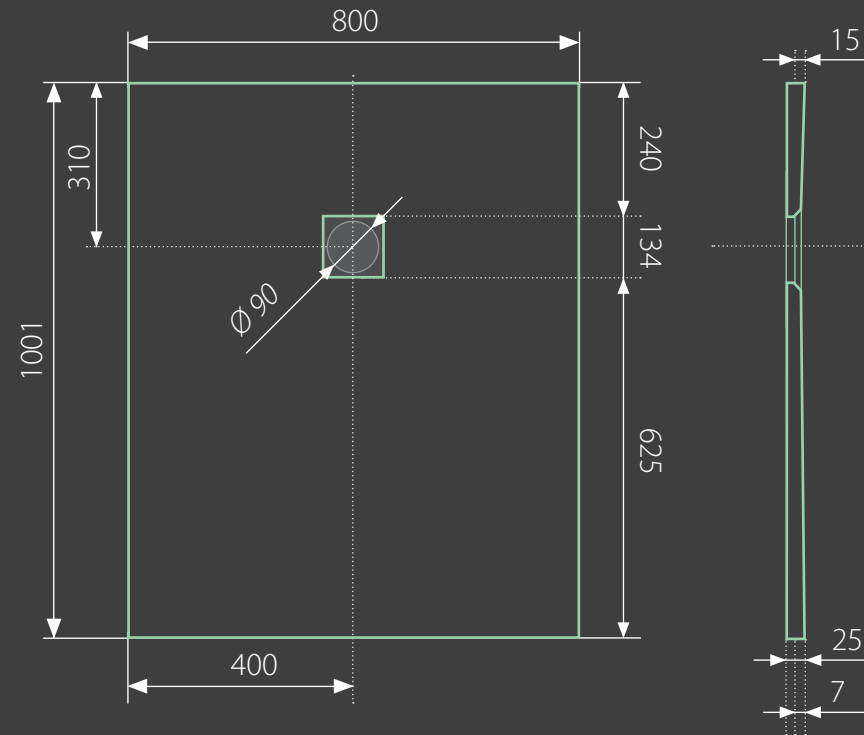

# top black 100x80 obdĺžniková

\* uvedené rozmery sú v milimetroch