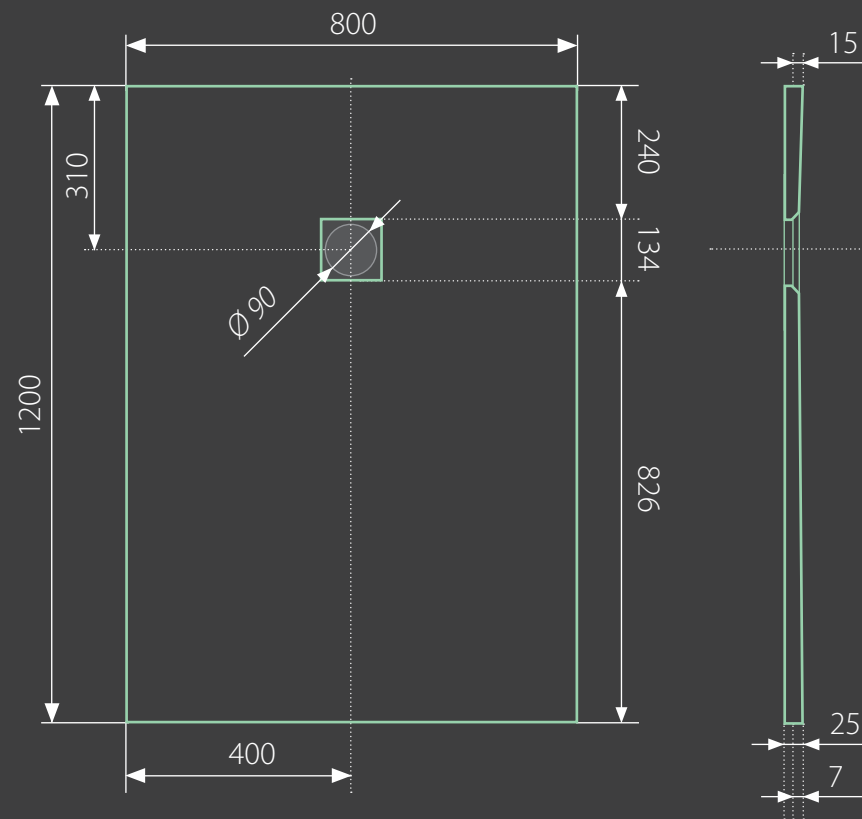

# top black 120x80 obdĺžniková

\* uvedené rozmery sú v milimetroch