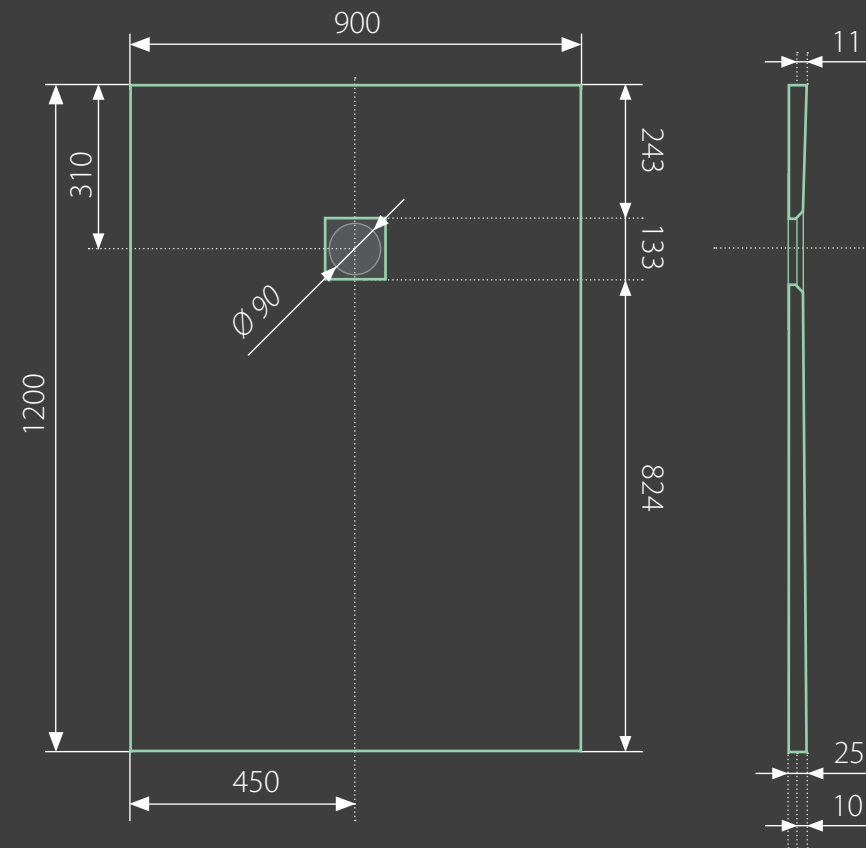

# top black 120x90 obdĺžniková

\* uvedené rozmery sú v milimetroch