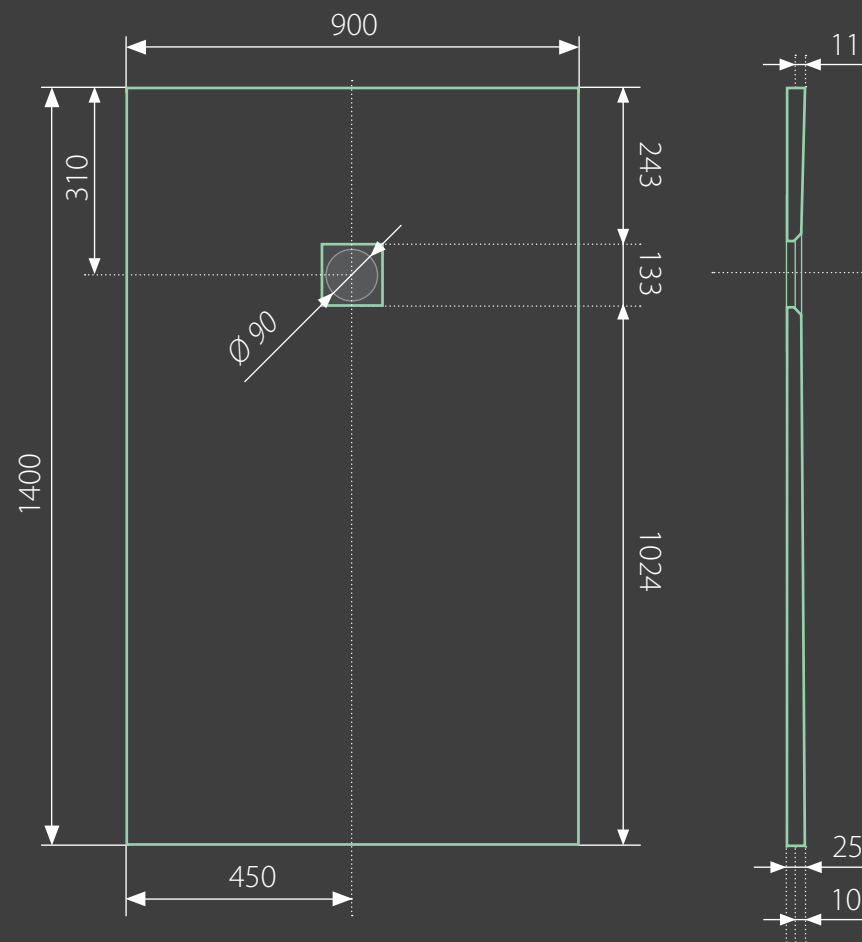

top white 140x90 obdĺžniková

* uvedené rozmery sú v milimetroch