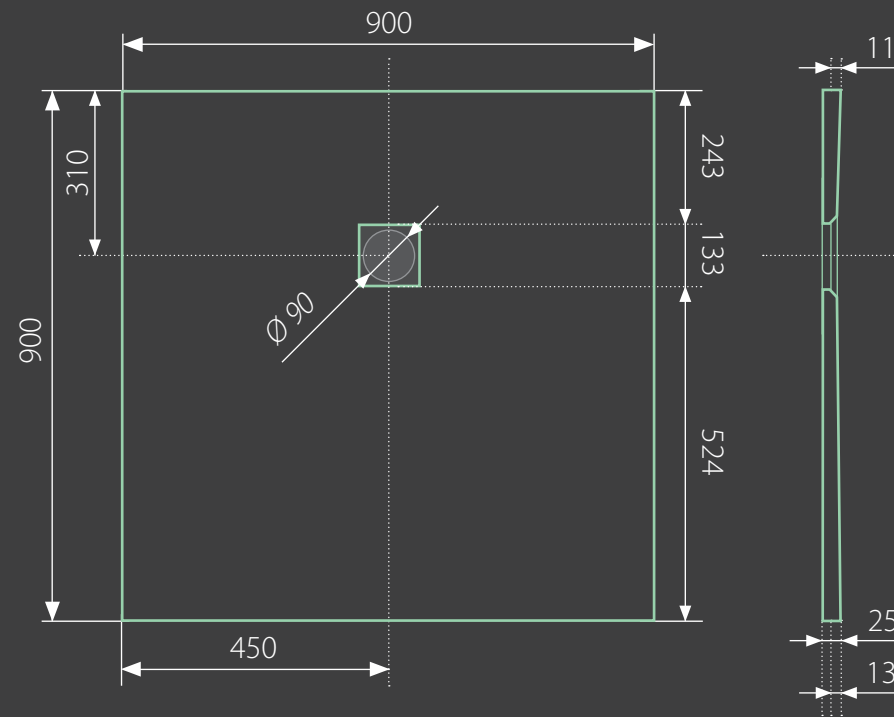

top black 90x90 štvorcová

* uvedené rozmery sú v milimetroch